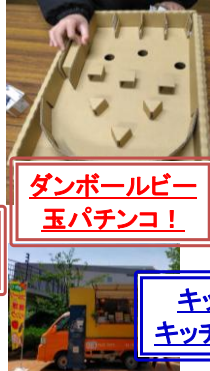

場所 : **宝塚市立文化芸術センター おおやね広場(屋根有り)**

フリーマーケット♪

アップサイクル  
ワークショップ☆  
ハンドスピナー作り

ダンボールde  
レーシング!!

ダンボールビー  
玉パチンコ!

ミニコート無料  
テニス体験会も◇

キッチンカー  
キッチンブースも

内容 : **アマチュア限定 フリーマーケット(リユース品+ハンドメイドでも出店可)**

※プロ(仕入れ商品,同一商品複数販売)を除く、アマチュアの方によるフリーマーケットです。

※コピー商品,天然石,医薬品,危険物等の販売は、禁止としています。

※くじ引きや当て物(オリパ等)といった娯楽性のあるものも、禁止としています。

アップサイクルブース・ミニテニス体験会・キッチンブース等

※イベント内容の最新情報は、ホームページやinstagramにて

**15ブース前後(募集定員)**

※出店申込み数によっては、募集定員まで達しない可能性があります。