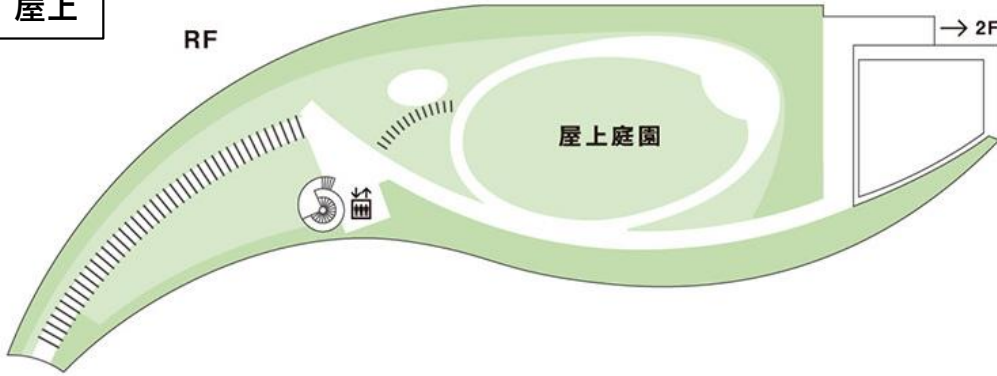

防火対象物略図：宝塚市立文化芸術センター

屋上

屋上庭園	476.78㎡
------	---------

2F

メインギャラリー	545.178㎡
----------	----------

1F

キューブホール	175.56㎡
サブギャラリー	128.21㎡
ホワイエ	255.25㎡
アトリエ	57.55㎡
ライブラリー	257.68㎡
会議室	33.05㎡

屋外

おおやね広場	226.96㎡
--------	---------

花のみち・さくら橋公園
宝塚文化創造館