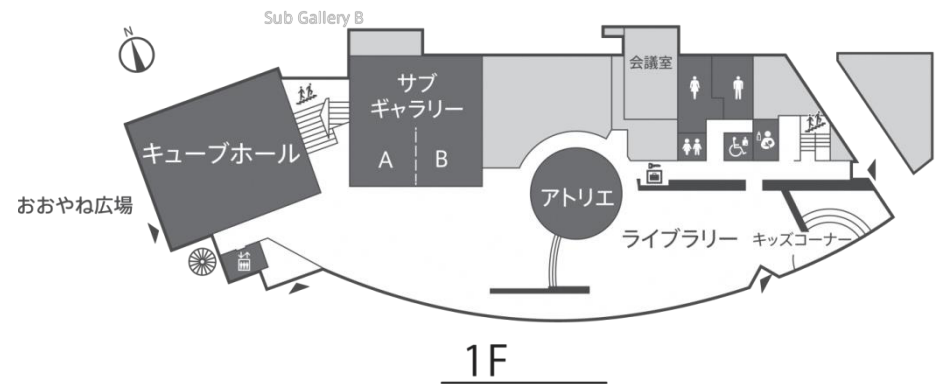

宝塚市立文化芸術センター 施設MAP

全体 MAP

屋上

2F

1F