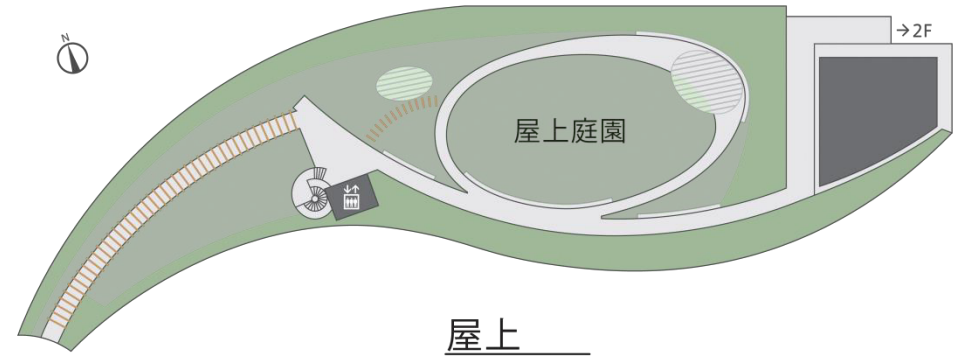

宝塚市立文化芸術センター 施設MAP

全体 MAP

屋上

2F

1F