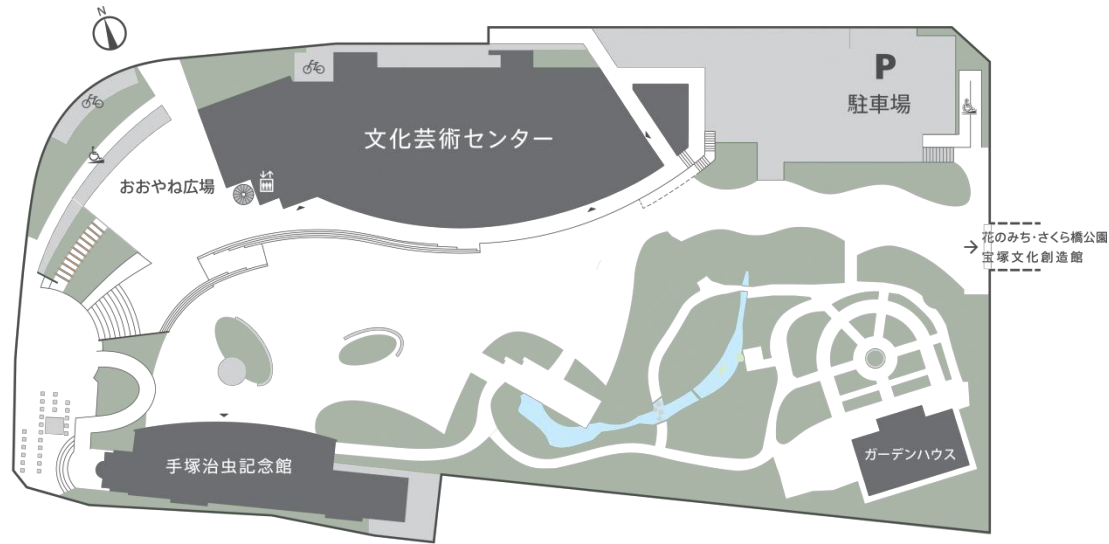

宝塚市立文化芸術センター 施設MAP

全体 MAP

屋上

2F

1F