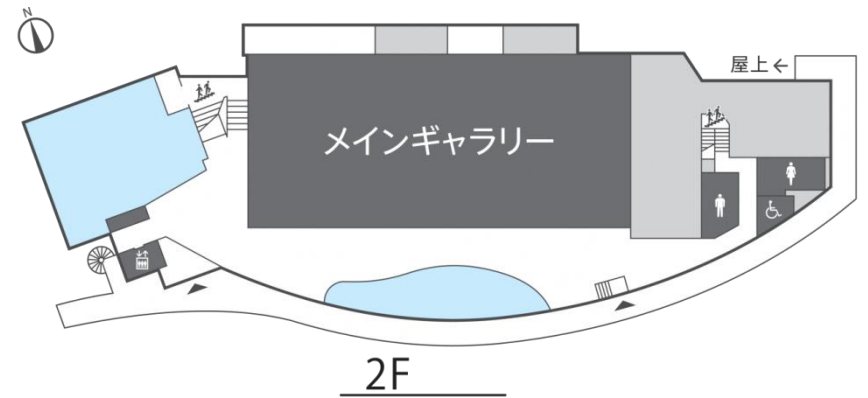

宝塚市立文化芸術センター 施設MAP

全体 MAP

屋上

2F

1F